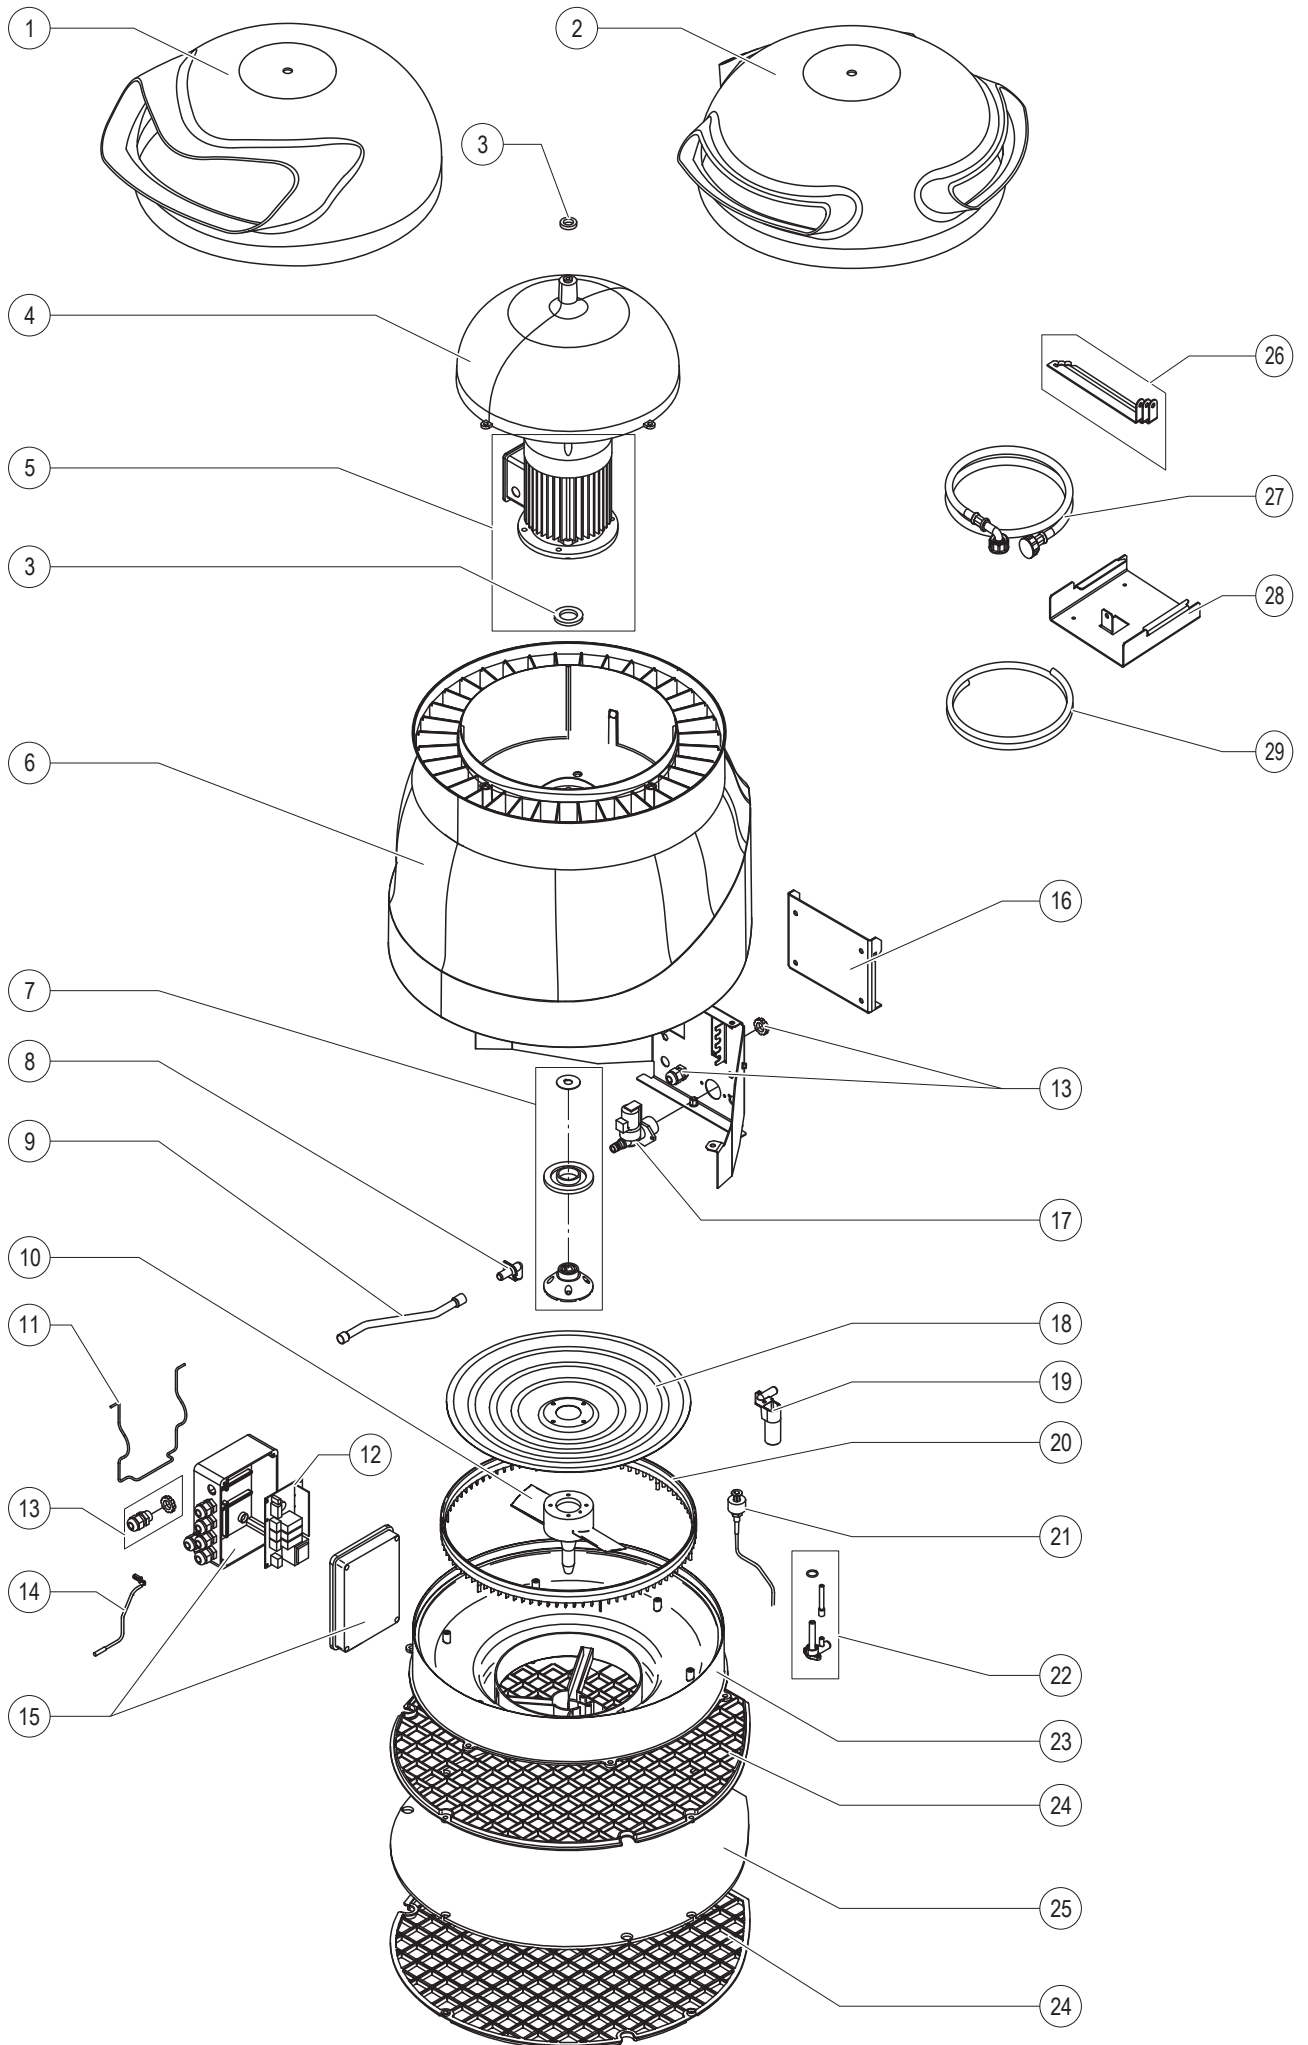

Pos.	Artikel/ Article / Article	SAP-No.
13	Kabelverschraubung PG9 kpl. Cable gland PG9 cpl. Presse-étoupe PG9 cpl.	2402957
14	Temperaturfühler Thermal sensor Sonde de température	2546290
15	Anschlussbox Junction box Boîte de dérivation	2546312
16	Aufhängeblech Gerät Bracket unit Etrier de fixation appareil	2546268
17	Einlassventil 230V Inlet valve 230V Vanne de remplissage 230V	2546272
	Einlassventil 115V Inlet valve 115V Vanne de remplissage 115V	2547369
18	Zerstäuberscheibe Atomisation disk Disque d'atomisation	2546281
19	Siphon Siphon Siphon	2546311
20	Zerstäuberkranz Atomizer grid Couronne d'atomisation	2546289
21	Niveauschalter Float switch Interrupteur à flotteur	2546267
22	Ablaufrohr kpl Drain pipe cpl Tube d'écoulement cpl	2546308
23	Wasserbecken Water basin Bassin d'eau	2546269
24	Gitter Luftfilter Air filter grid Grille filtre à air	2546280
25	Luftfilter Air filter Filtre à air	2546285
26	Aufhängebügel Deckenmontage Bracket overhead mounting Etrier pour montage au plafond	2546279
27	Wasseranschlussrohr Water connection hose Tube d'alimentation d'eau	2546278
28	Aufhängeblech Wand Bracket wall Etrier de fixation mur	2546273
29	Ablaufschlauch Drain hose Tuyau d'écoulement	2546322